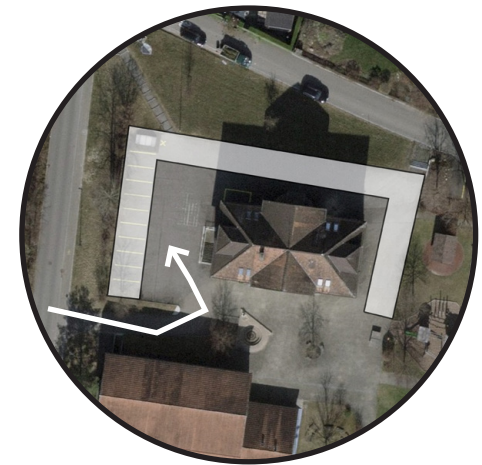

Standort Baustelle

Aktiv-Klimasiedlung AUGARTEN
Amriswilerstrasse 50b,
9314 Steinebrunn

Bushaltestelle

„Steinebrunn Dorf“

Parking

Olmishausenstr. 1 - Winzelbergstr. 43
erlaubte Parkfelder weiss markiert:

Bahnhof & Bushaltestelle